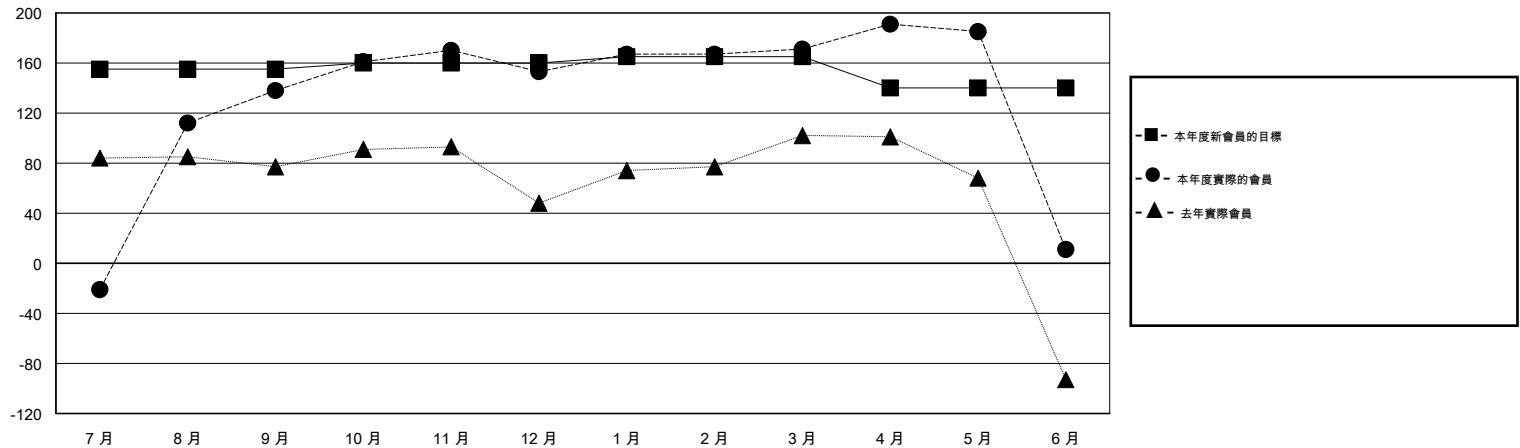

目標和實際會員累積

已取消的分會: 1	69 CLUBS OF 75 增添1位或以上的新會員	性別分佈	
放棄的會員		男	1,798 (77.90%)
過世	13	女	510 (22.10%)
分會已取消	20	點擊這裡取得健康評估資料 家庭單位會員 29 戶長 14 非戶長 15	
其他	308		
總計	341