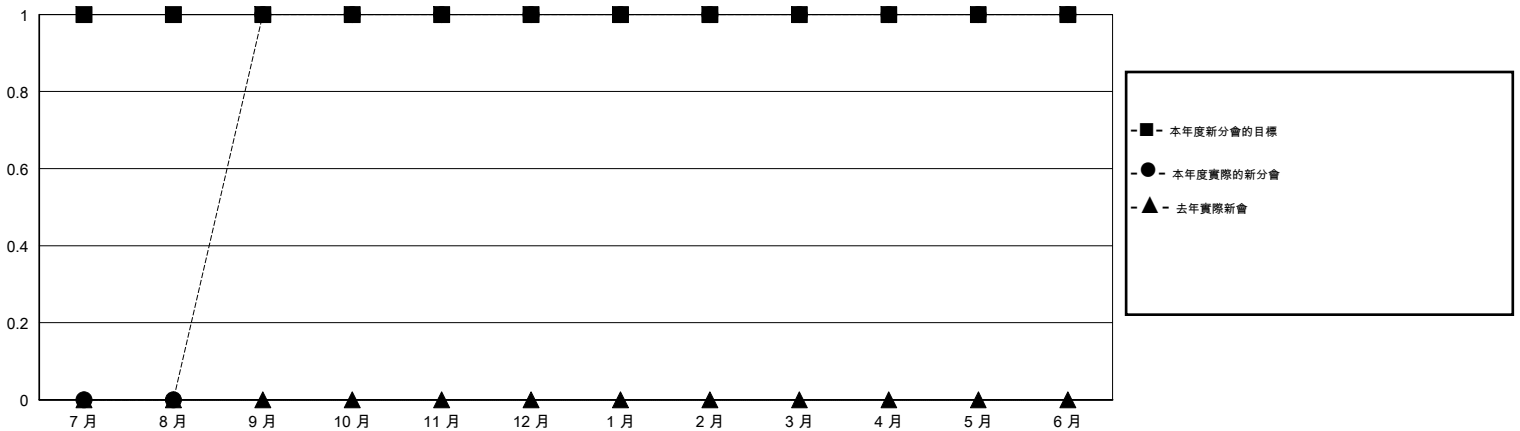

MONTHLY MEMBERSHIP PROGRESS REPORT

District 300 F

Results as of: 6/30/2015

GMT: PEI-JEN CHEN

地點 REP OF CHINA

GMT憲章區 5

分會				
成果 2014-2015				
季	新分會目標	新會	會員流失的分會	淨增/減
7月/8月/9月	1	1	1	0
10月/11月/12月	0	0	0	0
1月/2月/3月	0	0	0	0
4月/5月/6月	0	0	0	0

位會員@每位須繳				
成果 2014-2015				
季	新會員目標	增加的授証/新會員	退會人數	淨增/減
7月/8月/9月	155	229	91	138
10月/11月/12月	5	62	47	15
1月/2月/3月	5	33	15	18
4月/5月/6月	-25	28	188	-160

目標與實際新會累積